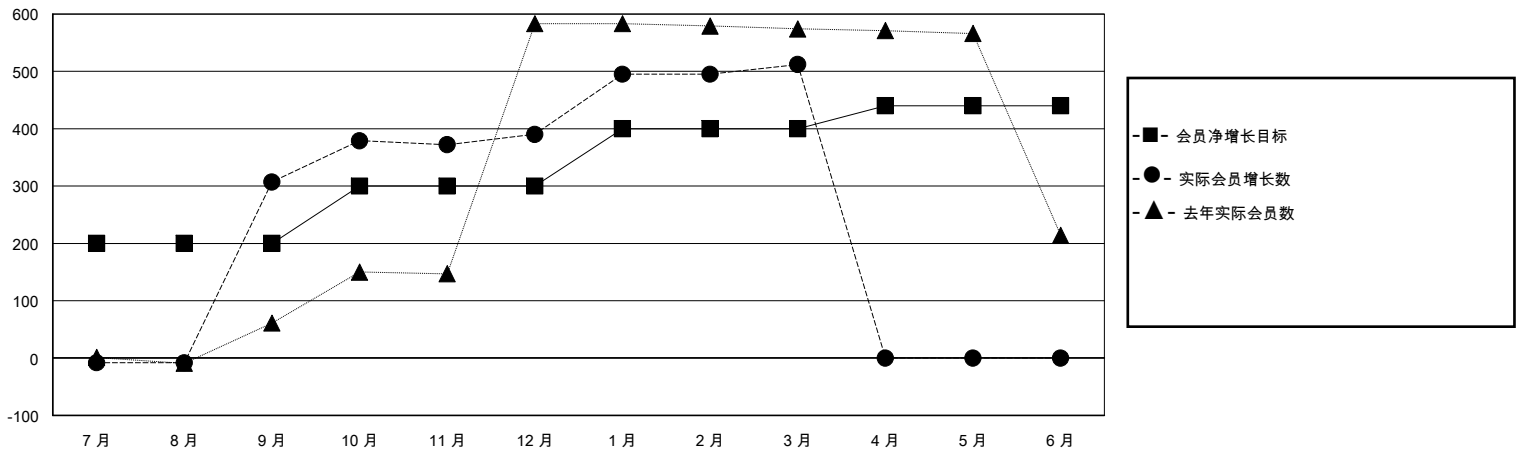

MONTHLY MEMBERSHIP PROGRESS REPORT

District 389

Results as of: 3/31/2024

GMT:

地点 CHINA

GMT宪章区

分会			
成果 2023-2024			
季	新分会目标	新会	会员流失的分会
7月/8月/9月	3	0	0
10月/11月/12月	0	1	0
1月/2月/3月	3	0	0
4月/5月/6月	1	0	0

位会员@每位须缴			
成果 2023-2024			
季	会员净增长目标	实际会员增长数	实际退会会员 (包括转会)
7月/8月/9月	200	330	13
10月/11月/12月	100	105	19
1月/2月/3月	100	139	15
4月/5月/6月	40	0	0

目标与实际新会累积

目标和实际会员累积

已取消的分会: 0

99 CLUBS OF 120 增添1位或以上的新会员

性别分布

男 1,844 (61.43%)
女 1,158 (38.57%)

放弃的会员

[点击这里取得累计会员数据](#)