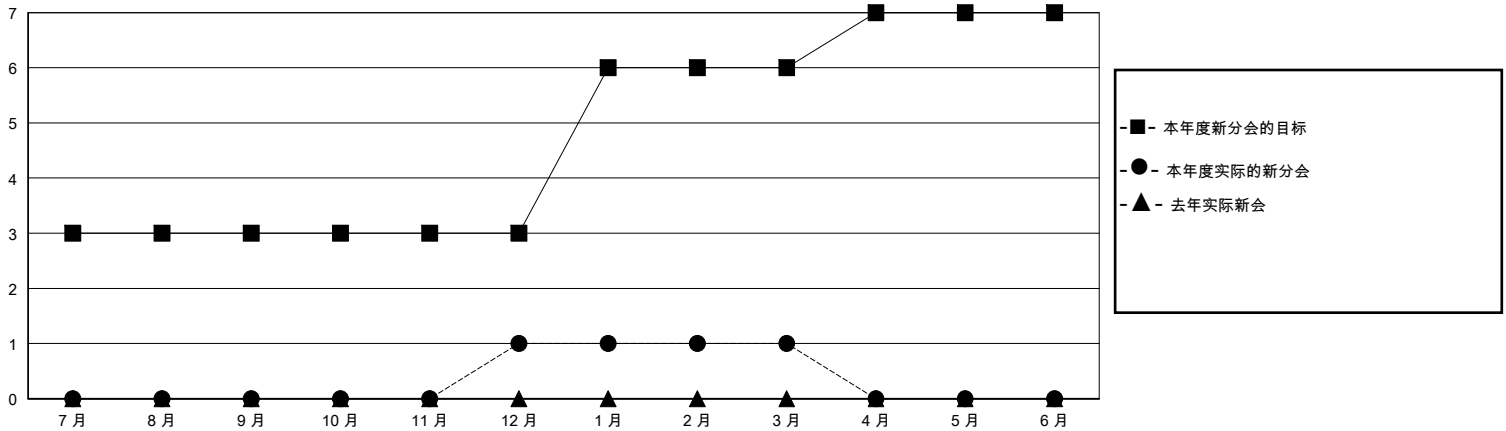

MONTHLY MEMBERSHIP PROGRESS REPORT

District 389

Results as of: 3/31/2024

GMT:

地点 CHINA

GMT宪章区

分会			
成果 2023-2024			
季	新分会目标	新会	会员流失的分会
7月/8月/9月	3	0	0
10月/11月/12月	0	1	0
1月/2月/3月	3	0	0
4月/5月/6月	1	0	0

位会员@每位须缴			
成果 2023-2024			
季	会员净增长目标	实际会员增长数	实际退会会员 (包括转会)
7月/8月/9月	200	330	13
10月/11月/12月	100	105	19
1月/2月/3月	100	139	15
4月/5月/6月	40	0	0

目标与实际新会累积

目标和实际会员累积

已取消的分会: 0

99 CLUBS OF 120 增添1位或以上的新会员

性别分布

男 1,844 (61.43%)
女 1,158 (38.57%)

放弃的会员

[点击这里取得累计会员数据](#)